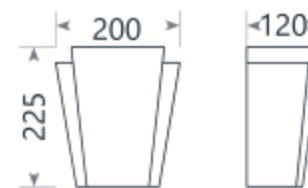

## CHEI DE BOLTĂ

**ZK 101**  
130-160  
Lei/buc

**ZK 104**  
140-180  
Lei/buc

**ZK 102**  
130-160  
Lei/buc

**ZK 105**  
80-100  
Lei/buc

**ZK 103**  
280-330  
Lei/buc

**ZK 106**  
130-160  
Lei/buc

Elementele se execută individual pentru toate tipurile de moldonguri și cornișe.