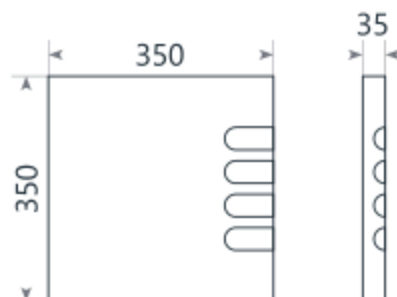

Freză
300x350x35
240 LEI/BUC
350x350x35
250 LEI/BUC