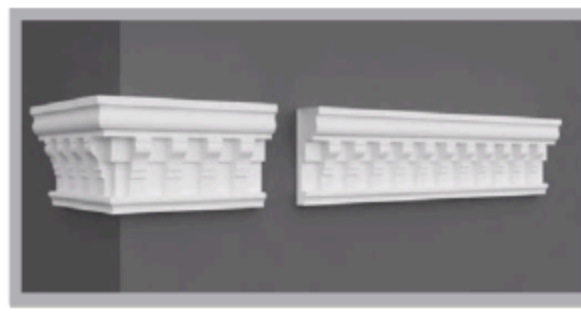

KR 123
200x350x2000
745 LEI M/L
*