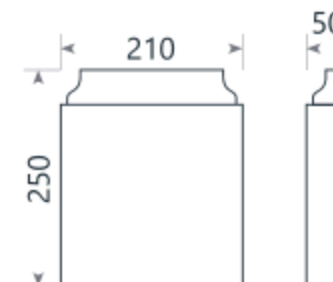

CS Arcă 200
210x250x50
145 LEI/BUC
*