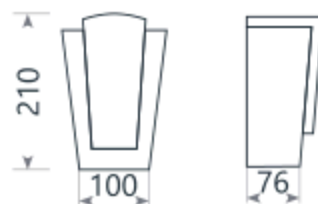

## CHEI DE BOLTĂ

**ZK 101**  
130-160  
Lei/buc

**ZK 104**  
140-180  
Lei/buc

**ZK 102**  
130-160  
Lei/buc

**ZK 105**  
80-100  
Lei/buc

**ZK 103**  
280-330  
Lei/buc

**ZK 106**  
130-160  
Lei/buc

Elementele se execută individual pentru toate tipurile de moldonguri și cornișe.