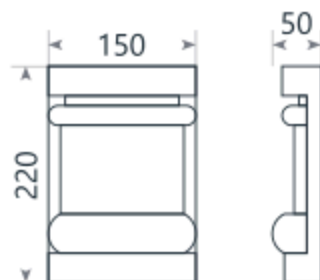

## CONSOLE

**CS Arcă 101**  
150x220x75  
145 LEI/BUC  
120x220x65  
130 LEI/BUC

**CS Arcă 200**  
210x250x50  
145 LEI/BUC  
\*

**CS Arcă 102**  
150x220x50  
145 LEI/BUC  
120x220x45  
130 LEI/BUC

**BZ Ușă**  
120x350x35  
130 LEI/BUC  
150x350x35  
145 LEI/BUC