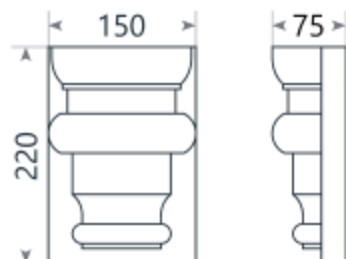

CONSOLE

CS Arcă 101
150x220x75
145 LEI/BUC
120x220x65
130 LEI/BUC