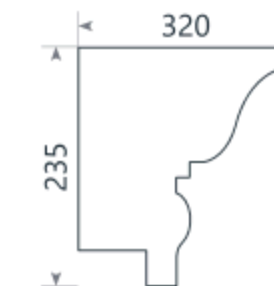

KR 111
320x235x2000
430 LEI M/L
*