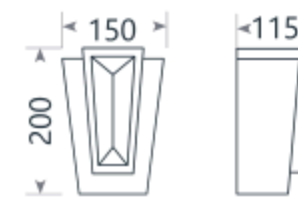

ZK 104
140-180
Lei/buc