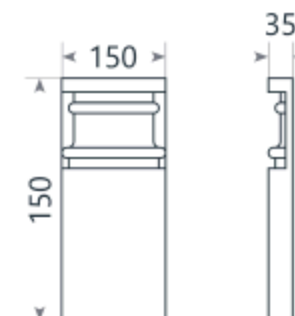

## CONSOLE

**CS Arcă 101**  
150x220x75  
145 LEI/BUC  
120x220x65  
130 LEI/BUC

**CS Arcă 200**  
210x250x50  
145 LEI/BUC  
\*

**CS Arcă 102**  
150x220x50  
145 LEI/BUC  
120x220x45  
130 LEI/BUC

**BZ Ușă**  
120x350x35  
130 LEI/BUC  
150x350x35  
145 LEI/BUC