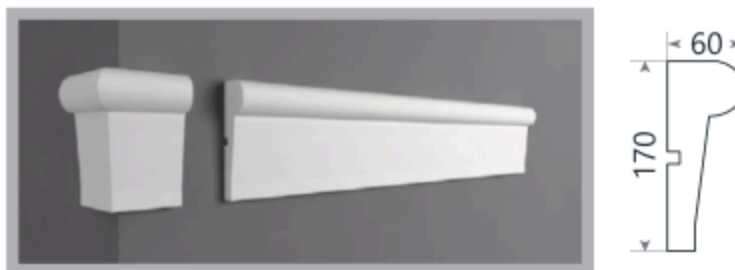

ML 125
60x170x2000
165 LEI M/L
*