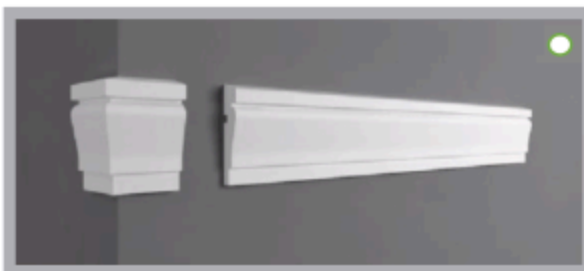

## MOLDINGURI

**ML 142**  
40x150x2000  
135 LEI M/L

**ML 144**  
50x150x2000  
120 LEI M/L  
\*

**ML 143**  
50x120x2000  
100LEI M/L

**ML 145**  
35x120x2000  
105 LEI M/L

**ML 143 ISO**  
40x140x2000  
125 LEI M/L