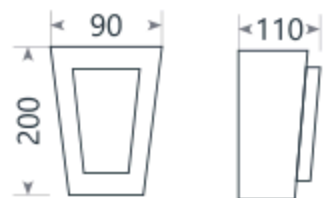

CHEI DE BOLTĂ

ZK 101
130-160
Lei/buc