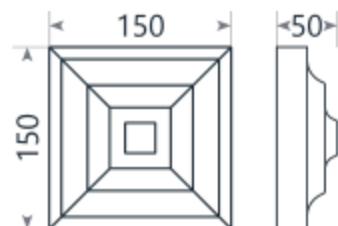

CS 101

150x150x50
90 LEI/BU
120x120x45
75 LEI/BU
*