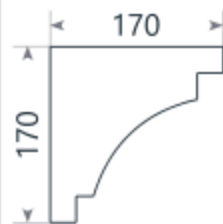

KR 136
125x135x2000
140 LEI M/L
*