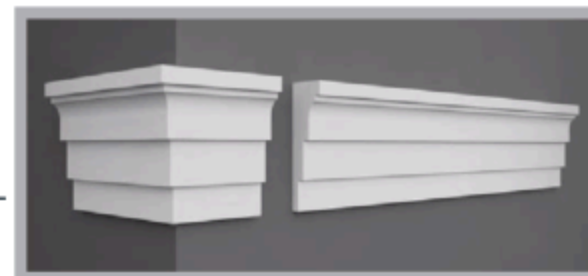

KR 142
125x325x2000
265 LEI M/L
*