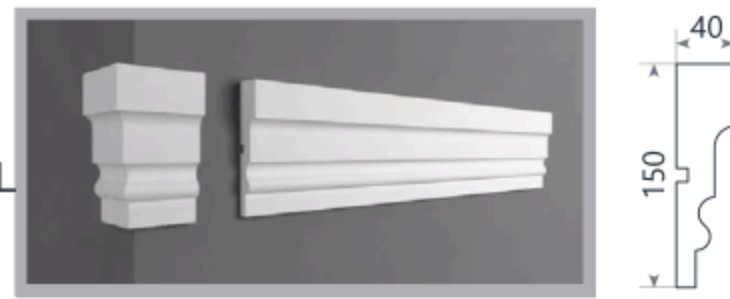

## MOLDINGURI

**ML 123**  
65x160x2000  
130 LEI M/L  
\*

**ML 126**  
35x150x2000  
125 LEI M/L  
  
35x120x2000  
115 LEI M/L

**ML 124**  
70x160x2000  
155 LEI M/L  
\*

**ML 127**  
40x150x2000  
125 LEI M/L  
\*